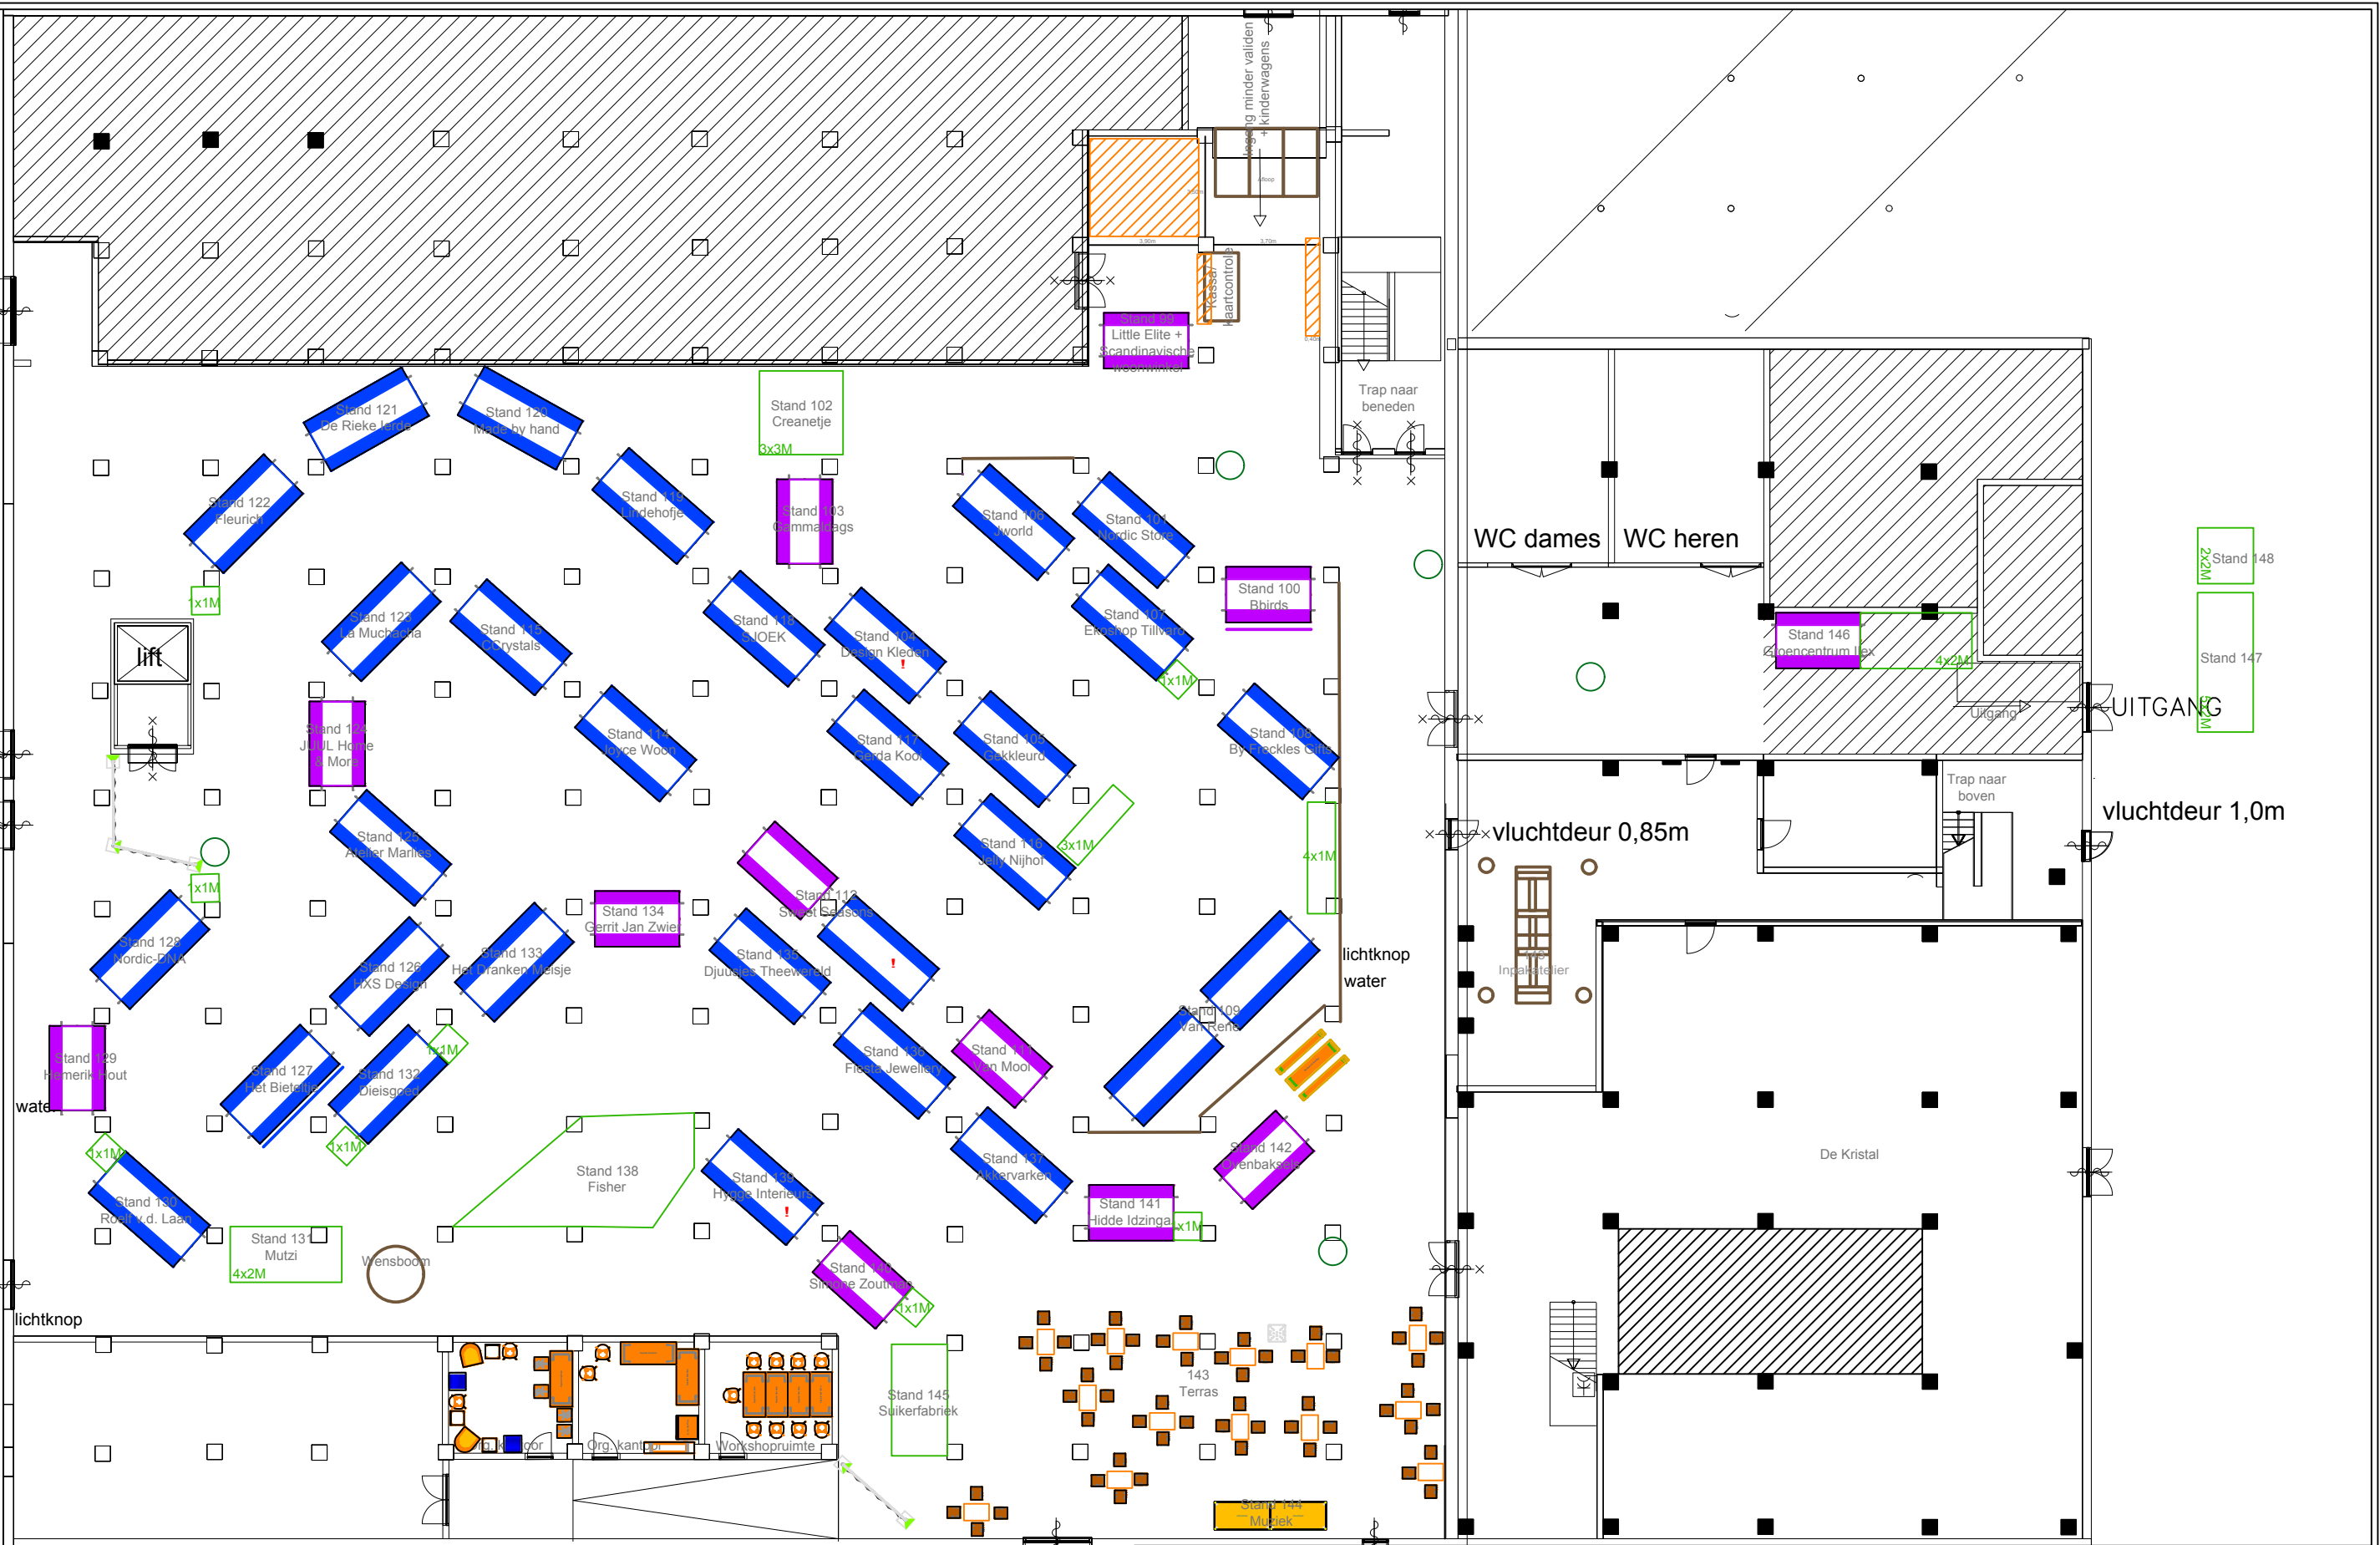

vluchtdeur 2,3m

2x vluchtdeur 1,65m

vluchtdeur 1,65m

loading dock  
B 2350  
H 2200

vluchtdeur 2,3

**EVENTFUL**  
Eventmanagement & Productie

ORGANISATIE: Eventful Producties B.V.  
 PROJECT: Zweedse Kerstmarkt 2024  
 ONDERDEEL: Begane grond  
 LOCATIE: Suikerfabriek Groningen  
 DATUM: 10/14/2024

PRINTDATUM: 10/14/2024  
 SCHAAL: CUSTOM  
 VIEW:  
 BESTAND: ZKM2024 - Begane Grond